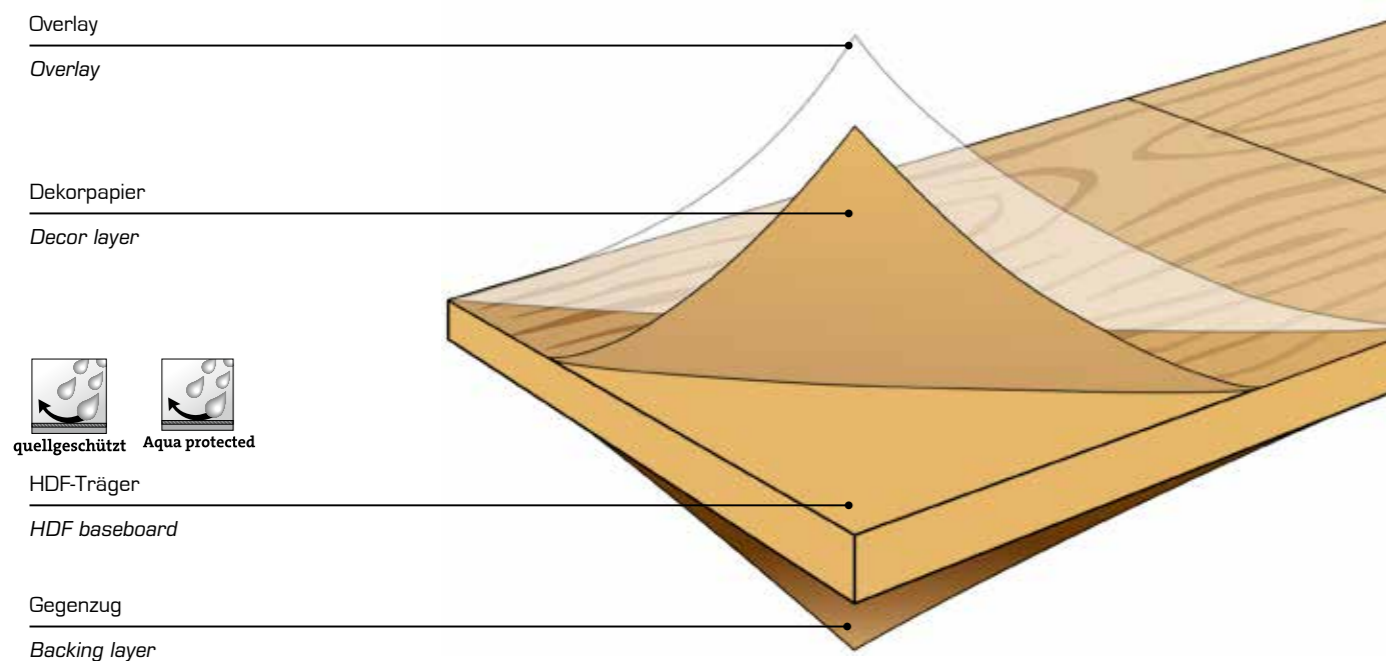

Produktaufbau | *Product construction*